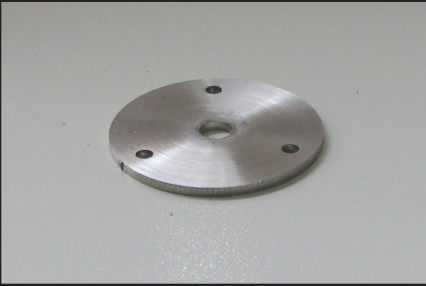

Rosette

Flanş F3-100