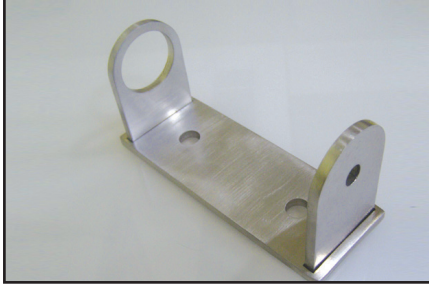

Rosette

Alın Bağlantı Elemanı AB-100