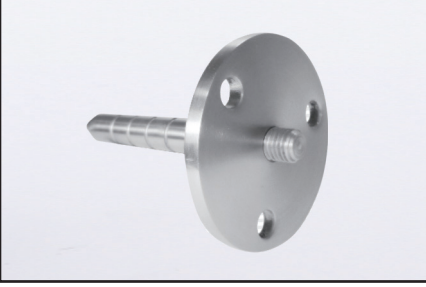

# Baęlantı Elemanları

**SISKOM**  
Yapı Mühendislik  
Kalite Yapı'mızda Var...

Rosette

Saplamalı Zemin Ankraji ASZ-100

Rosette

Alın Bağlantı Elemanı (Kare) ABK-100

Flanş

F-100