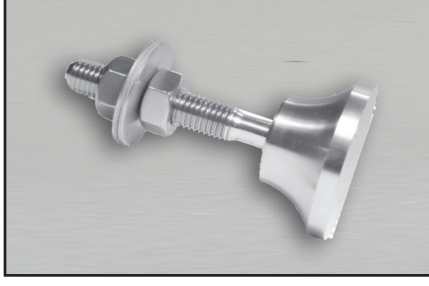

Spider  
Isıcam Rotili RTL-400

Spider Ball Joint  
Cam Tutucu Saplamalı Ankrāj RTL-200

Spider  
Spider 4'lü SPI-4

Spider Rotil (Yapıştırırmalı) RTLY-100

Lamalı Spider SL-1002

Spider  
Spider V Tipi 2'li SPI-V2