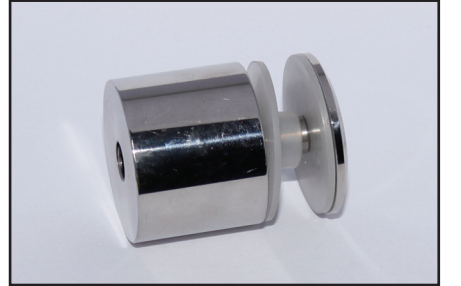

Spider Ball Joint  
Spider Rotil (Önden Sıkmalı) RTL-600

Manet Glass Wall  
Manet Lamalı Cam Duvar MLCD-1001

Lamalı Spider SL-1001

Spider Ball Joint  
Spider Rotil (Önden Sıkmalı) RTL-700

Bulon  
Bulon BLN-100