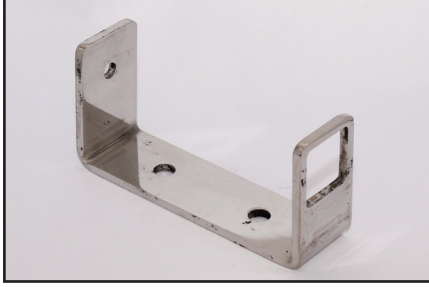

# Baęlantı Elemanları

**SISKOM**  
Yapı Mühendislik  
Kalite Yapı'mızda Var...

Rosette

Saplamalı Zemin Ankraji ASZ-100

Rosette

Alın Bağlantı Elemanı (Kare) ABK-100

Flanş

F-100